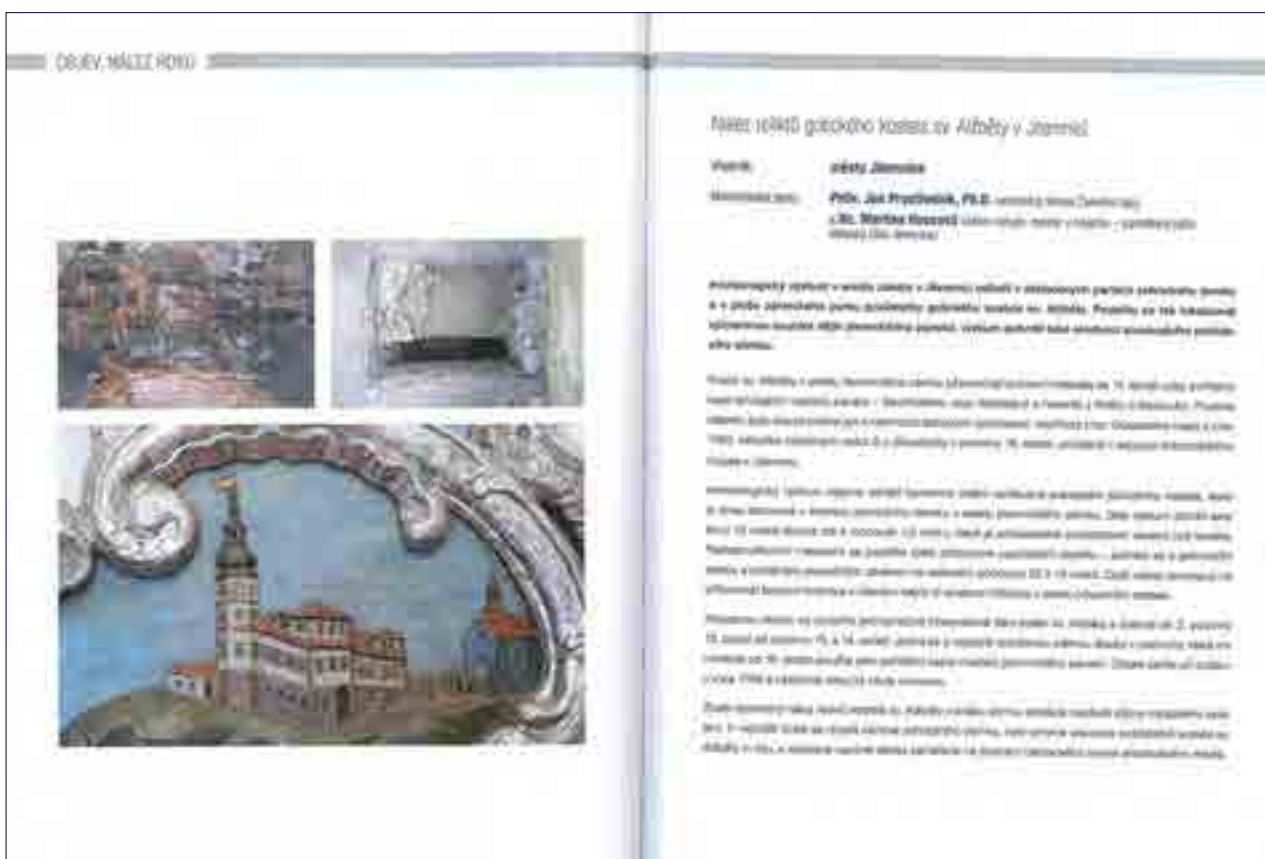

VÝZKUMNÁ ČINNOST ARCHEOLOGICKÉHO ODDĚLENÍ – VÝBĚR

NOMINACE NÁLEZU KOSTELA SV. ALŽBĚTY V AREÁLU ZÁMKU V JILEMNICI NA CENU NPÚ